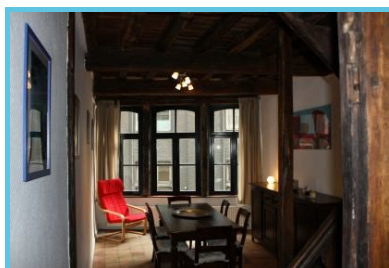

B&B Le Chat Maudit de Maryse a Liegi

Le Chat Maudit de Maryse

Rue Du Palais 18

Liège - 4000

Telefono di contatto: +32 494 68 26
54

Telephone de reservation: +32 494

68 26 54

<http://www.lechatmauditdemaryse.be>

Il Chat Maudit de Maryse propone un alloggio per 6 persone nel cuore di Liegi in una casa d'epoca.

Un'antica casa del XVIII secolo completamente ristrutturata nel 2012 pour offrire un B&B di carattere.

La casa propone:

- 2 camere doppie e una camer al mezzanino
- un salotto con TV
- una cucina attrezzata
- un bagno

Liegi una città da scoprire