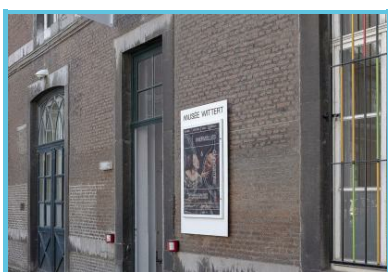

## MUSEO DI COLLEZIONI ARTISTICHE DELL'UNIVERSITA DI LIEGI - GALLERIA WITTERT

Jean-Michel Bourdoux

Place Du Vingt Août 7

Liège - 4000

Telefono di contatto: +32 4 366 56  
43

<http://www.wittert.uliege.be/>