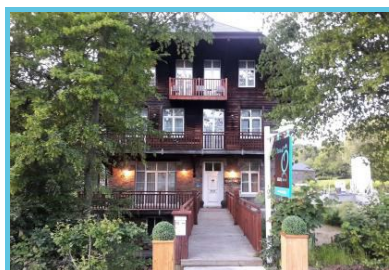

Hotel L'Ecrin d'Ô – Charme e cocooning a Spa

Ecrin d'Ô

Rue De La Sauvenière 108

Spa - 4900

Telefono di contatto: +32 87 78 76
15

Telephone de reservation: +32 87

78 76 15

<https://www.lecrin-do.be>

L'Ecrin d'Ô è un hotel 3 stelle situato a pochi minuti da Spa. Fascino e relax saranno le parole chiave del vostro soggiorno nelle Ardenne Blu.

Le **7 camere** di questo antico chalet austriaco vi invitano a riposarvi. Qui potrete rilassarvi e dimenticare lo stress della vita quotidiana.

Le camere dell'hotel

L'hotel dispone di 3 tipologie di camere:

- **Ô'Classic:** Camera doppia con balcone e bagno
- **Ô'Deluxe:** Camera doppia con terrazzo e bagno con jacuzzi o doccia multigetto
- **Ô Suite:** Camera doppia con 2 terrazze e bagno