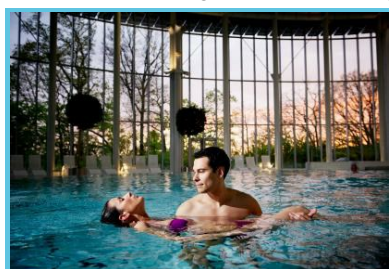

Terme di Spa, tappa benessere nella provincia di Liegi

Da mercoledì 01 gennaio 2020 a giovedì 31 dicembre 2020

Thermes de Spa - Fabrice Debatty

Colline D'annette Et Lubin

Spa - 4900

Telefono di contatto: +32 87 77 25 60

<http://www.thermesdespa.com>

Le Terme di Spa: un nuovo complesso maestoso tra tradizione e modernità nel centro di Spa, in una valle nelle Ardenne belghe.

Spazio termale

In cima alla collina che domina Spa, 800 m² di piscine esterne e interne dove apprezzerete tutte le virtù delle terme:

- hammam
- sauna
- aquagym
- sedute di relax
- Infrarossi
- serata "zen after 6"

Balneoterapia, cure estetiche e massaggi

La balneoterapia favorisce la circolazione sanguigna e il relax, stimola il metabolismo ed è benefica per la pelle. I trattamenti estetici o cure a viso e corpo vi faranno sentire