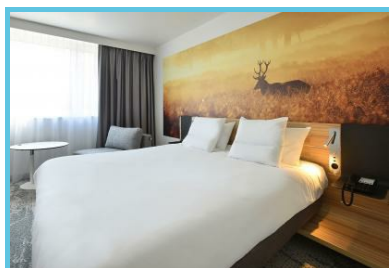

LEONARDO HOTEL WAVRE

Whitevision photography

Rue De La Wastinne 45
Wavre - 1301

Telefono di contatto: +32 10 41 13 63
Telephone de reservation: +32 10 43
47 51

<https://www.accorhotels.com/fr/hotel-B2N6-novotel-wavre-brussels-east/index.shtml>

Vicino a Bruxelles, il Leonardo Hotel Wavre è caratterizzato per la sua qualità di riposo e offre un'ampia gamma di svaghi. 102 camere ammobiliate in modo moderno soddisferanno tutte le vostre aspettative di confort. Per conferenze, banchetti e feste d'impresa 7 sale per conferenze fino a 200 persone sono a vostra disposizione. In 20 minuti raggiungerete l'aeroporto internazionale di Bruxelles ed il centro città.

Siamo felici d'accogliervi al Leonardo Hotel Wavre!

Sala conferenze (capacità della sala più grande): mass. 200 pers.