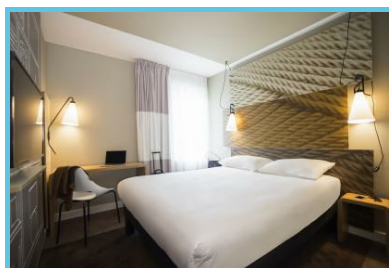

Hôtel Ibis Wavre Brussels East

Abaca Corporate - Jeff Bauche

Rue Du Manil 91

Wavre - 1300

Telefono di contatto: +32 10 24 33
34

Telephone de reservation: +32 10 24

33 34

<https://www.accorhotels.com/gb/hotel-9958-ibis-wavre-brussels-east/index.shtml>

A 25 km da Bruxelles, l'Hotel Ibis Wavre Brussels East offre 86 camere confortevoli in un ambiente rilassante per un soggiorno in famiglia o d'affari.

L'Hotel Ibis Wavre Brussels East vi accoglie in camere per famiglie o premium. Un team cordiale e professionale si prenderà cura di tutto durante il vostro soggiorno.

Descrizione dell'hotel

Questo hotel dispone di:

- un **ristorante**/bar
- **prima Colazione a buffet**
- aria condizionata in tutte le camere