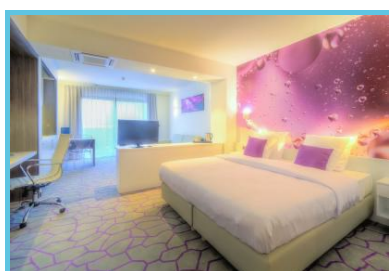

BEST WESTERN HOTEL LIDO

Hôtel Lido - Mons

Rue Des Arbalestriers 112
Mons - 7000

Telefono di contatto: +32 65 32 78
00

Telephone de reservation: +32 65

32 78 00

<http://www.lido.be>

L'Hotel Lido Mons Center è situato in posizione strategica a pochi passi dalla Grand-Place. Questo hotel a 4 stelle offre comfort e servizi di alto livello. Un rinomato hotel a Mons

Situato **nel centro di Mons**, l'Hotel Lido Mons Center è un luogo di colore, di spazio, di linee pure e luce soffusa. Questa struttura è uno degli hotel più famosi della città del Doudou.

L'hotel dispone di **116 camere spaziose di 8 tipi:**

- Boutique Prestique
- Boutique Gran luxe
- Boutique Luxe
- Boutique Superior
- Classic Superior matrimoniale
- Classic Superior doppia
- Classic Superior tripla