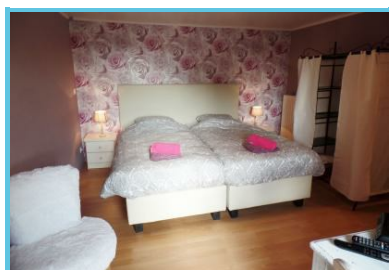

Document genere le 17/05/2022

CAMERA PER GLI OSPITI NELLA FATTORIA "FERME DE LA GALOPERIE" - AUBLAIN - 2 P.

la Ferme de la Galoperie

Rue De La Galoperie 56

Aublain - 5660

Telefono di contatto: +32 60 34 71
34