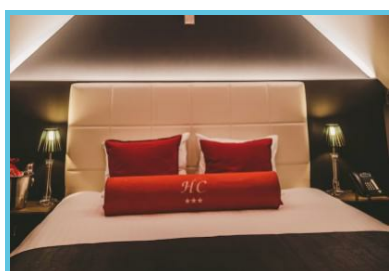

Hotel Hors Château nel centro storico di Liegi

Hôtel Hors Château

Rue Hors Château 62

Liège - 4000

Telefono di contatto: +32 4 250 60
68

Telephone de reservation: +32 4

250 60 68

<http://www.hors-chateau.be>

Situato nel centro storico di Liegi, questo boutique hotel, ospitato in un antico edificio del XVIII secolo, offre 9 camere dotate di tutti i moderni comfort.

Lasciatevi sedurre da un soggiorno in questo affascinante hotel in stile contemporaneo, che gode di una posizione ideale nell'ex quartiere dei tessitori, nel cuore di Liegi.

Descrizione dell'hotel

L'albergo dispone di:

- **9 camere** di cui: 6 doppie, 2 singole e 1 suite, tutte con bagno
- **servizio in camera** (prima colazione o ristorazione)
- navetta per l'aeroporto di Liegi (con supplemento)