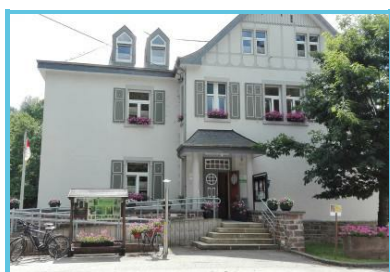

SYNDICAT D'INIT./VERKEHRSVER. BURG-REULAND - OUREN

TI Burg-Reuland

Von Orley Straße 24
Burg-reuland - 4790

Telefono di contatto: +32 80 32 91 31

<http://www.reuland-ouren.be/>

Queste informazioni vi sono date a titolo indicativo.