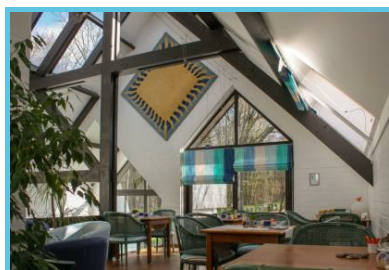

Hotel Laudanel a Nalannes

Hôtel Laudanel

Rue De La Vallée 117
Nalannes - 6120

Telefono di contatto: +32 71 21 93 40
Telephone de reservation: +32 71 21
93 40

<http://www.laudanel.be>

L'Hotel Laudanel è una magnifica villa situata in una zona tranquilla immersa nella natura, vicino a Charleroi.

Descrizione dell'hotel

- prima colazione
- Wifi gratuito
- camere confortevoli
- piscina
- giardino
- terrazza

Nei dintorni

Nalannes si trova vicino a Charleroi. Potrete visitare: