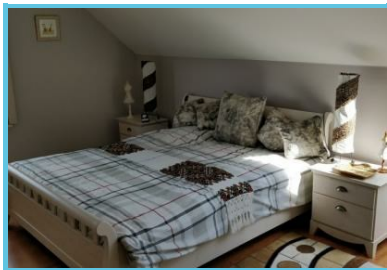

**CAMERA PER GLI OSPITI "LA BASTENIERE" N°1 -
BRAINE-LE-COMTE - 4 P.**

La Bastenière

Chemin Des Carmes 1
Braine-le-comte - 7090

Telefono di contatto: +32 67 55 42
79

Telephone de reservation: +32 67

55 42 79