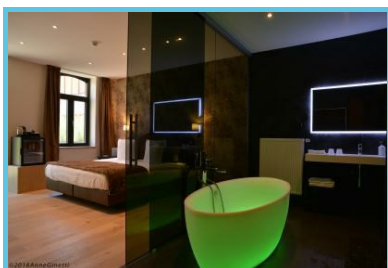

LE MANOIR

Le Manoir 2019

Rue Du Manoir 2

Marche-en-famenne - 6900

Telefono di contatto: +32 84 45 55
14

Telephone de reservation: +32 84

46 61 17

Casa borghese trasformata in albergo con 6 camere lussuose.
Salotti privati, parco, giardino fiorito e terrazza semi-coperta.
Sala di conferenza, capacità della sala più grande, mass. 40 pers.