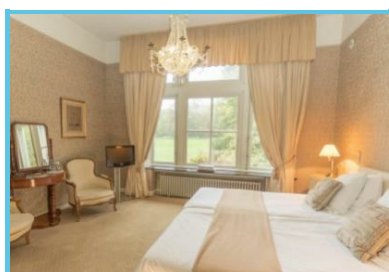

Hotel Château d'Hassonville a Marche-en-Famenne

Le Château d'Hassonville

Route D'hassonville 105
Marche-en-famenne - 6900

Telefono di contatto: +32 84 31 10 25
Telephone de reservation: +32 84 31
10 25

<http://www.hassonville.be>

L'Hotel le Château d'Hassonville è un hotel 3 stelle situato a Marche-en-Famenne. Dispone di sale per seminari e un rinomato ristorante gourmet.

Luigi XIV, il Re Sole, si innamorò dello splendido scenario di questo castello del XVII secolo.

Descrizione dell'hotel

- L'hotel dispone di **20 confortevoli camere e suite** che vi faranno scoprire la vera vita di un castello.
- L'**atmosfera familiare**, ma discreta, è l'ideale per un soggiorno rilassante lontano dai centri cittadini.
- Per un **soggiorno gastronomico** indimenticabile, lo Chef del Grand Pavillon prepara piatti tra i più raffinati.
- Due saune sono accessibili nel parco del Castello dove potrete