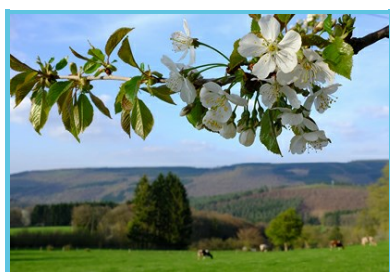

AMMOBILIATO VACANZE "PLANERECES" - MONT - 8/13

P.

Rue De La Spinette 15 B

Malmedy - 4960

Telefono di contatto: +32 80 33 03
70

Telephone de reservation: +32 80

33 03 70

<http://www.maisons-de-vacances.be>

"PLANERECES"

Chalet di stile rustico con una bella vista, situato ai bordi del villaggio in un luogo calmo, a 300 m dalla foresta e dai fiumi e ai piedi delle Hautes Fagnes. Hall, soggiorno (camino, TV). Cucina (lavastoviglie). Bagno (doccia, WC), WC sep. 2 c. (1x2 p. ognuna), 2 c. (2x1 p. ognuna), 1 c. (5x1 p.). 1 c. con Bagno (vasca, doccia, WC), 3 altre c. con lavandino. Riscaldamento elettr. per accumulazione.