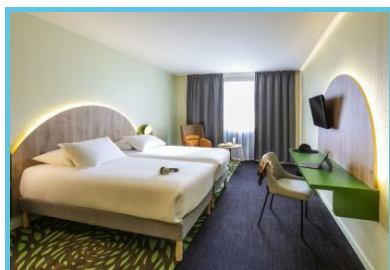

Hotel Ibis Styles a Arlon

Ibis Styles Arlon Porte du Luxembourg

Rue De Lorraine 54
Messancy - 6780

Telefono di contatto: +32 63 23 22 11
Telephone de reservation: +32 63 23 22 48

<https://www.bestwestern.fr/fr/hotel-Arlon-Best-Western-Hotel-Arlux-92927>

L'Ibis Styles di Arlon vi offre lusso e comfort nel cuore della natura delle Ardenne, vicino all'autostrada per Arlon.

Descrizione dell'hotel

La struttura dispone di:

- 78 camere con TV, minibar e salottino
- ristorante gourmet che offre una cucina ricca e varia
- bar con spuntini
- ricca prima colazione a buffet con specialità locali
- bellissima terrazza soleggiata

Posizione dell'hotel

L'Ibis Styles si trova vicino ad Arlon, nel cuore del Lussemburgo Belga e delle foreste delle Ardenne.

- [Il belvedere di Arlon](#)
- [Museo Archeologico di Arlon](#)
- [Gli Stagni di Stockem](#)