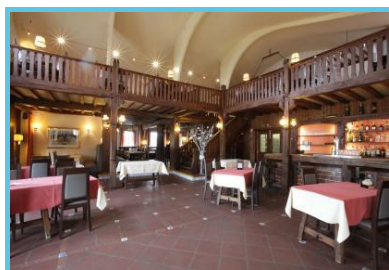

Hotel Le Relais du Marquis a Ittre, vicino Nivelles

Catherine Servais

Rue De La Planchette 18
Ittre - 1460

Telefono di contatto: +32 67 64 71 71
Telephone de reservation: +32 67
64 71 71

<http://www.relaisdumarquis.be>

Il Relais du Marquis è un hotel 3 stelle dotato di tutti i comfort necessari per rendere piacevole il vostro soggiorno. Questa struttura a gestione familiare esiste dal 1962.

Descrizione dell'hotel

- camere doppie con bagno
- ristorante di qualità
- infrastrutture per banchetti e seminari
- parcheggio biciclette e parcheggio auto
- piscina coperta riscaldata

Nei dintorni

Il Relais du Marquis è situato a 30 km da Bruxelles. Troverete nelle