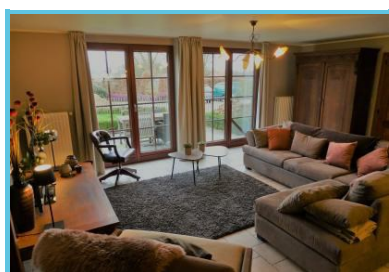

Gîte a la ferme Au coeur des collines - La Charmette a Ellezelles

Au Coeur des Collines

Camp Et Haie 47
Ellezelles - 7890

Telefono di contatto: +32 68 54 28
36

Telephone de reservation: +32 68

54 28 36

<http://www.aucoeurdescollines.be>

Situati nel Parco Naturale des Collines, le nostre strutture sono un invito alla scoperta di strade pittoresche e di circuiti segnalati attraverso il Paese delle Streghe.

Descrizione

Struttura situata al piano terra. Dispone di: Gîte situé au rez-de-chaussée se composant de :

- Salotto con televisione
- Sala da pranzo
- Cucina
- WC / Bagno
- 1 camera doppia